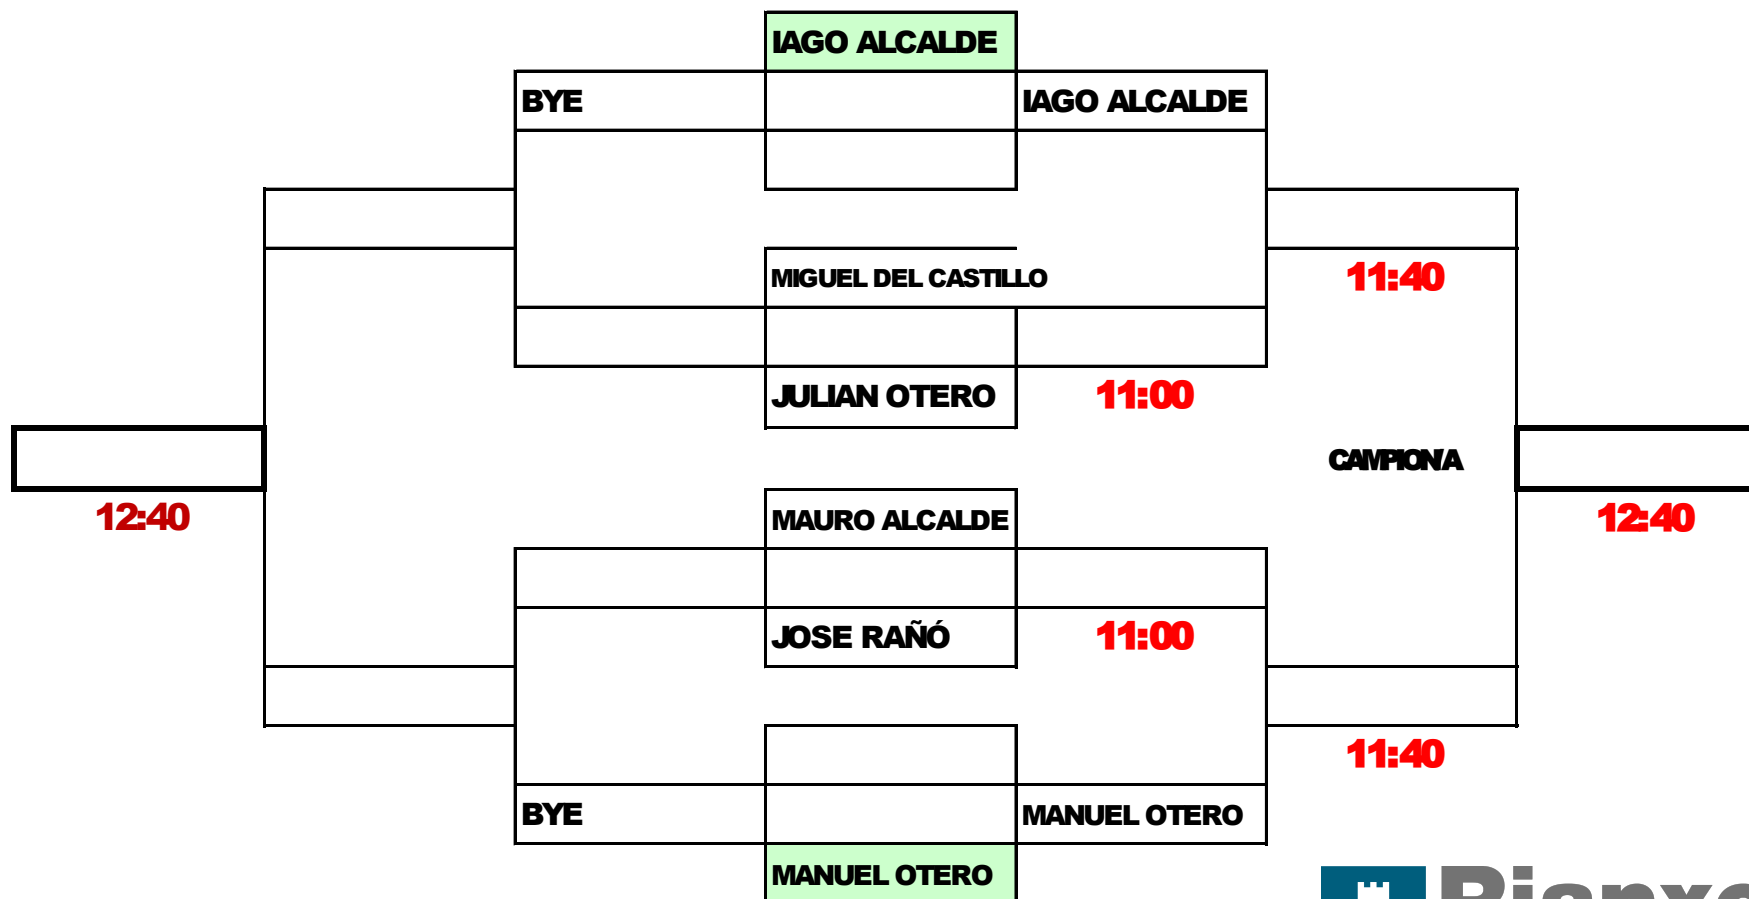

TORNEO
...GUADALUPE 2015...
DATA: VENRES 4/9/15

CABEZAS DE SERIE

1	5
2	6
3	7
4	8

CATEGORIA
 ATA 16 ANOS

TORNEO
...GUADALUPE 2015...
DATA: VENRES 4/9/15

CABEZAS DE SERIE

1	5
2	6
3	7
4	8

HORARIOS DO TORNEO VENRES 4/9/15