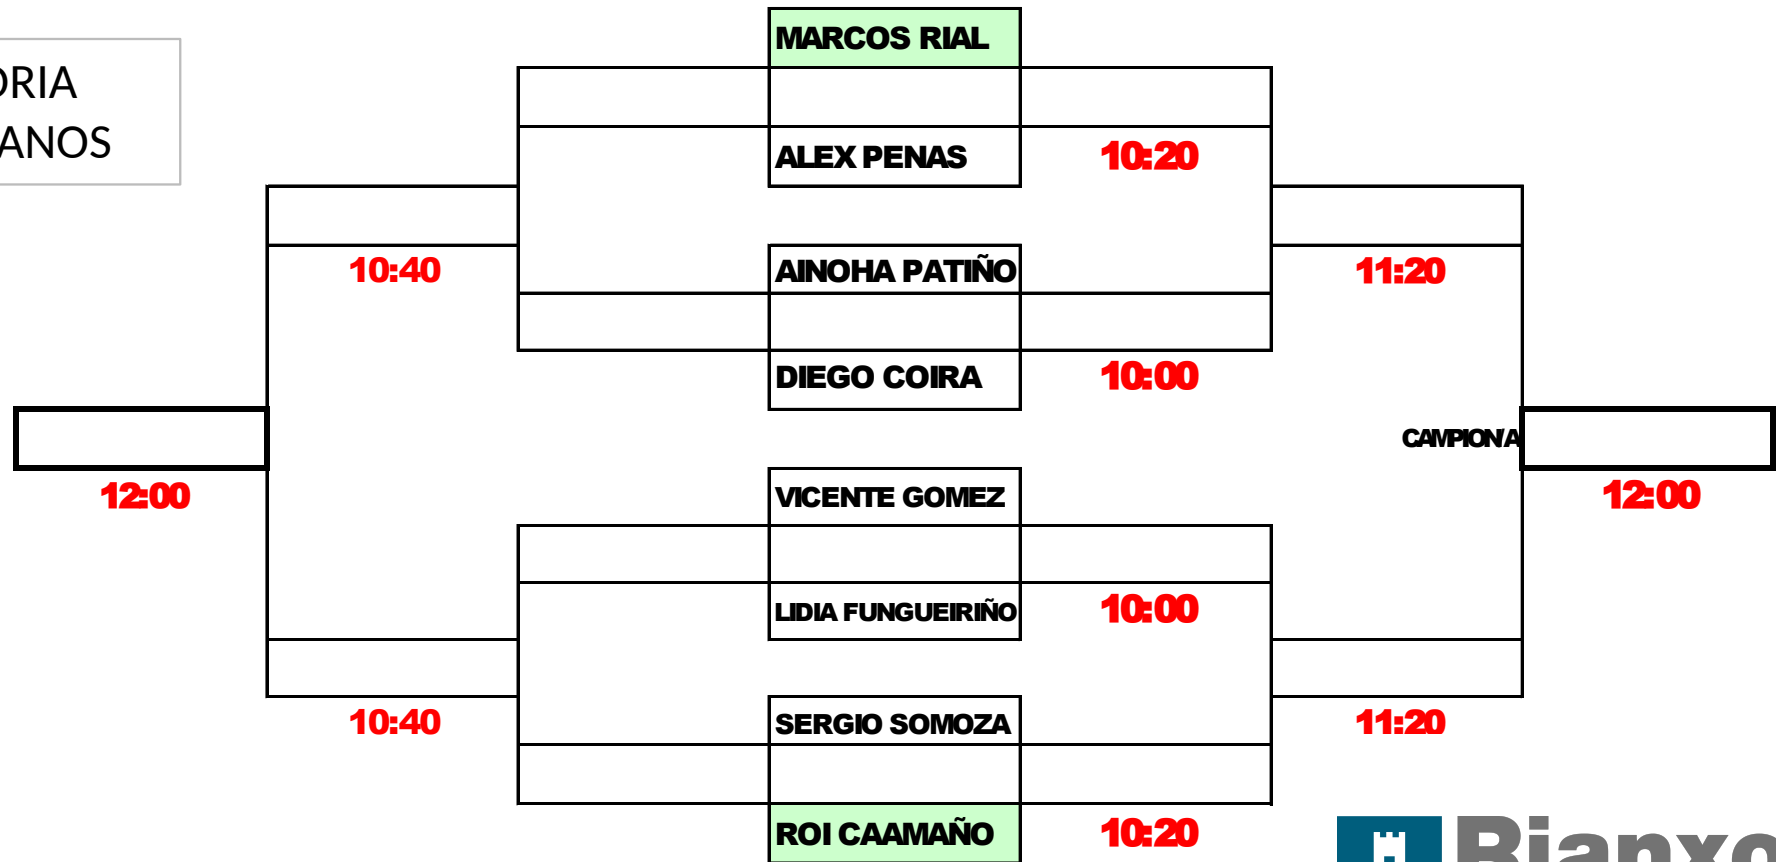

TORNEO
...GUADALUPE 2015...
DATA: VENRES 4/9/15

CABEZAS DE SERIE

1	5
2	6
3	7
4	8

CATEGORIA
 ATA 16 ANOS

TORNEO
...GUADALUPE 2015...
DATA: VENRES 4/9/15

CABEZAS DE SERIE

1	5
2	6
3	7
4	8

HORARIOS DO TORNEO VENRES 4/9/15

	1º PARTIDO	2º PARTIDO	3º PARTIDO
MARCOS RIAL	10:20	10:40 ou 11:20	12:00
ALEX PENAS	10:20	10:40 ou 11:20	12:00
AINOHA PATIÑO	10:00	10:40 ou 11:20	12:00
DIEGO COIRA	10:00	10:40 ou 11:20	12:00
VICENTE GOMEZ	10:00	10:40 ou 11:20	12:00
LIDIA FUNGUEIRIÑ	10:00	10:40 ou 11:20	12:00
SERGIO SOMOZA	10:20	10:40 ou 11:20	12:00
ROI CAAMAÑO	10:20	10:40 ou 11:20	12:00
IAGO ALCALDE	11:00	11:40 ou 12:40	
MIGUEL DEL CAST	11:00	11:40 ou 12:40	
JULIAN OTERO	11:00	11:40 ou 12:40	
MAURO ALCALDE	11:00	11:40 ou 12:40	
JOSE RAÑO	11:40	12:40	
MANUEL OTERO	11:40	12:40	